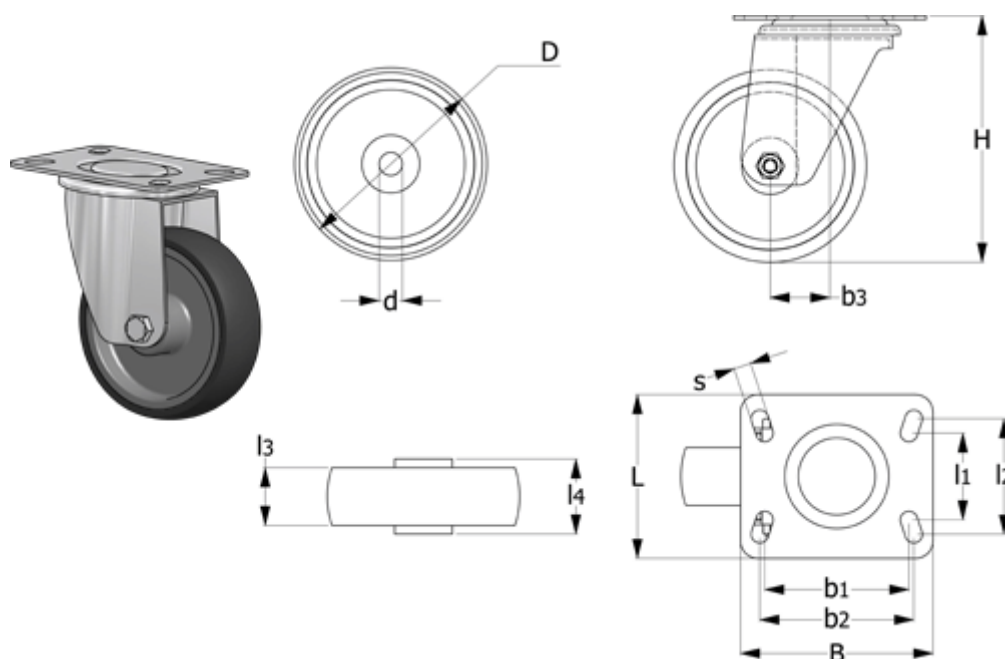

Varenummer: 2314452556
 Beskrivelse: E+G Thermoplastik hjul 452556
 RE.G1-100-SBL Drejeligt konsol u/bremse

Mål

B	= 100	H	= 128	s	= 9
b1	= 75	Kode	= 452556	Type	= RE.G1-100-SBL
b2	= 80	L	= 85		
b3	= 35	l1	= 45		
D	= 100	l2	= 60		
d	= 12	l3	= 30		
Dynamisk belastning (N)	= 1000	l4	= 44		
g	= 700	Rullemodstand (N)	= 1000		